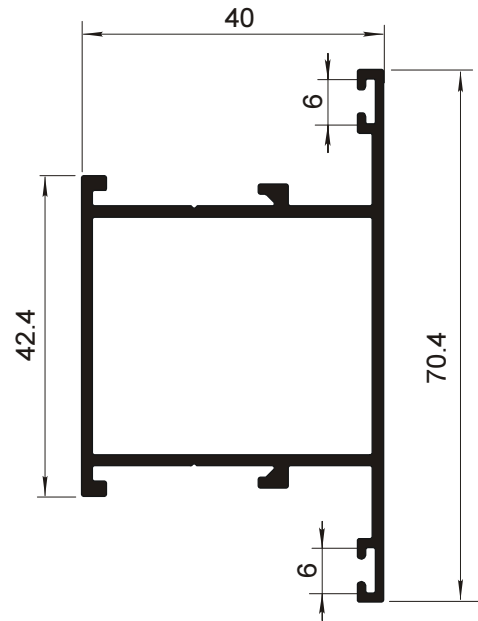

Серия SM 640

РАЗДВИЖНЫЕ КОНСТРУКЦИИ

РАЗМЕРЫ

h (высота створки) = H - 57 mm
 l (ширина створки) = L - 36 mm : 2

Стекло
 H - 141 mm
 L - 170 mm : 2

ВЕРТИКАЛЬНОЕ СЕЧЕНИЕ

ГОРИЗОНТАЛЬНОЕ СЕЧЕНИЕ

Профиль	Кол-во, шт., длина
SM 640/01	1 L
SM 640/02	1 L
SM 640/03	2 H
SM 640/10	2 h
SM 640/11	2 h
SM 640/12	4 l

РАЗМЕРЫ

h (высота створки) = H – 57 мм
 l (ширина створки) = L – 30 мм : 4

Стекло
 H – 141 мм
 L – 304 мм : 4

ВЕРТИКАЛЬНОЕ СЕЧЕНИЕ

ГОРИЗОНТАЛЬНОЕ СЕЧЕНИЕ

Профиль	Кол-во, шт., длина
SM 640/01	1 L
SM 640/02	1 L
SM 640/03	2 H
SM 640/10	4 h
SM 640/11	2 h
SM 640/12	8 l
SM 640/30	1 h

Серия SM 400

ПРОФИЛИ

SM 400/01
Профиль рамный
0.529 кг/мп.

SM 400/02
Профиль створочный
0.823 кг/мп.

SM 400/07
Профиль импостный
0.622 кг/мп.

SM 400/16
Профиль створочный
0.855 кг/мп.

SM 400/11
Профиль рамный
0.770 кг/мп.

SM 400/17
Профиль импостный
0.855 кг/мп.

SM 400-74
Профиль угловой, 0.913 кг/мп.

SM 400-81
Отлив
0.375 кг/мп.

Штапик **SM 400-30**
0.205 кг/мп.

Штапик **SM 400-31**
0.193 кг/мп.

Штапик **SM 400-35**
0.192 кг/мп.