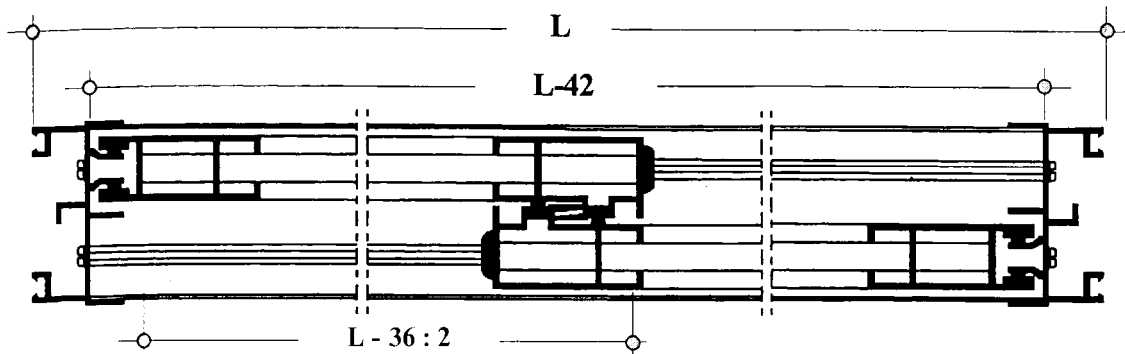

Серия SM 640

РАЗДВИЖНЫЕ КОНСТРУКЦИИ

РАЗМЕРЫ

h (высота створки) = H - 57 mm
 l (ширина створки) = L - 36 mm : 2

Стекло
 H - 141 mm
 L - 170 mm : 2

ВЕРТИКАЛЬНОЕ СЕЧЕНИЕ

ГОРИЗОНТАЛЬНОЕ СЕЧЕНИЕ

Профиль	Кол-во, шт., длина
SM 640/01	1 L
SM 640/02	1 L
SM 640/03	2 H
SM 640/10	2 h
SM 640/11	2 h
SM 640/12	4 l

РАЗМЕРЫ

h (высота створки) = H – 57 мм
 l (ширина створки) = L – 30 мм : 4

Стекло
 H – 141 мм
 L – 304 мм : 4

ВЕРТИКАЛЬНОЕ СЕЧЕНИЕ

ГОРИЗОНТАЛЬНОЕ СЕЧЕНИЕ

Профиль	Кол-во, шт., длина
SM 640/01	1 L
SM 640/02	1 L
SM 640/03	2 H
SM 640/10	4 h
SM 640/11	2 h
SM 640/12	8 l
SM 640/30	1 h