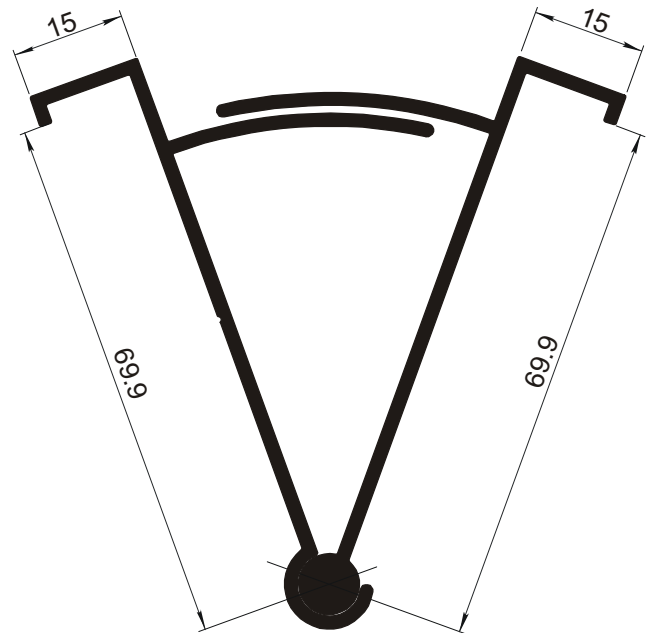

Профиль створочный боковой
0.645 кг/мп.

SM 640/30

Профиль стыковочный
0.337кг/мп.

SM 640/11

Профиль створочный центральный
0.682 кг/мп.

SM 640/36

Двутавр
0.466 кг/мп.

SM 640/12

Профиль створочный низ-верх
0.588 кг/мп.

Профили поворотные

SM 640/34

«мама»
0.650 кг/мп.

SM 640/33

«папа»
0.705 кг/мп.

Серия SM 640

СЕЧЕНИЯ

Серия SM 640

РАЗДВИЖНЫЕ КОНСТРУКЦИИ

РАЗМЕРЫ

h (высота створки) = H - 57 mm
 l (ширина створки) = L - 36 mm : 2

Стекло
 H - 141 mm
 L - 170 mm : 2

ВЕРТИКАЛЬНОЕ СЕЧЕНИЕ

ГОРИЗОНТАЛЬНОЕ СЕЧЕНИЕ

Профиль	Кол-во, шт., длина
SM 640/01	1 L
SM 640/02	1 L
SM 640/03	2 H
SM 640/10	2 h
SM 640/11	2 h
SM 640/12	4 l

РАЗМЕРЫ

h (высота створки) = H – 57 мм
 l (ширина створки) = L – 30 мм : 4

Стекло
 H – 141 мм
 L – 304 мм : 4

ВЕРТИКАЛЬНОЕ СЕЧЕНИЕ

ГОРИЗОНТАЛЬНОЕ СЕЧЕНИЕ

Профиль	Кол-во, шт., длина
SM 640/01	1 L
SM 640/02	1 L
SM 640/03	2 H
SM 640/10	4 h
SM 640/11	2 h
SM 640/12	8 l
SM 640/30	1 h